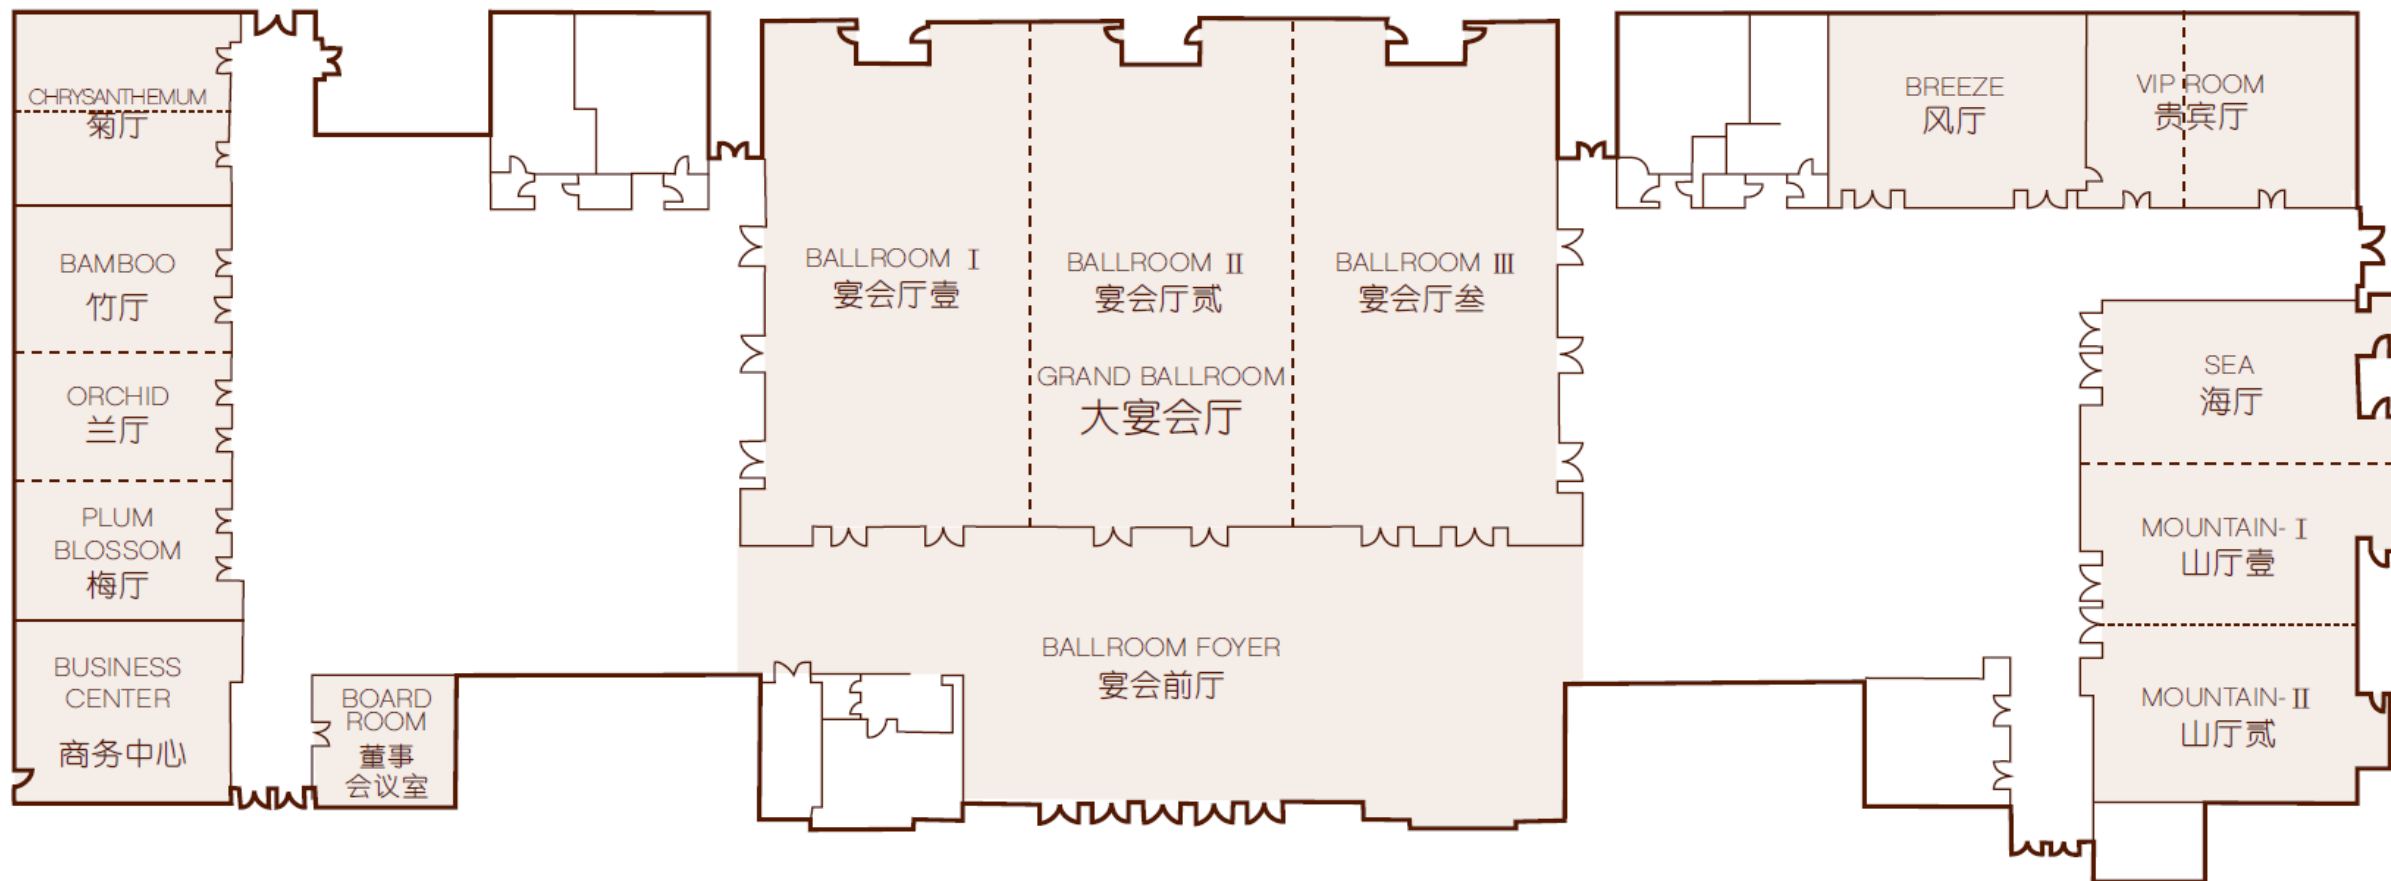

10:00 - 00:00

SHERATON
Sanya Haitang Bay Resort
三亚海棠湾喜来登度假酒店

SHERATON

Sanya Haitang Bay Resort

三亚海棠湾喜来登度假酒店

SHERATON

Sanya Haitang Bay Resort

三亚海棠湾喜来登度假酒店

会议中心

CONFERENCE CENTER

会议中心 Conference Center

会场列表 Venue List

会场 Venue	面积 Area	尺寸 Dem.	高度 High	容纳人数 Volume
大宴会厅 Grand Ballroom	1,500 m ²	50m * 30m	6.5m	1,300
宴会厅壹 Ballroom I	500 m ²	30m * 16.5m	6.5m	400
宴会厅贰 Ballroom II	500 m ²	30m * 16.5m	6.5m	400
宴会厅叁 Ballroom III	500 m ²	30m * 16.5m	6.5m	400
宴会厅前厅 Ballroom Foyer	724.2 m ²	42.6m * 17m	5m	600
山厅壹 Mountain I	171 m ²	11m * 15.5m	5m	140
山厅贰 Mountain II	170 m ²	11m * 15.5m	5m	140
海厅 Sea	163 m ²	15.5m * 10.5m	5m	120
风厅 Breeze	160 m ²	16m * 10m	3.5m	120
董事会议室 Boardroom	60 m ²	8m * 7.5m	3m	20
梅厅 Plum Blossom	102 m ²	12m * 8.5m	5m	80
兰厅 Orchid	102 m ²	12m * 8.5m	5m	80
竹厅 Bamboo	102 m ²	12m * 8.5m	5m	80
菊厅 Chrysanthemum	132 m ²	12m * 11m	5m	100
贵宾厅 VIP Room	204 m ²	17m * 12m	4m	4
会议室壹 Meeting Room I	65 m ²	8.66m * 7.5m	2.65m	30
会议室贰 Meeting Room II	65 m ²	8.66m * 7.5m	2.65m	30

大宴会厅

Grand Ballroom

宴会厅前厅

Ballroom Foyer

会议室

Meeting Room

董事会议室

Board Room