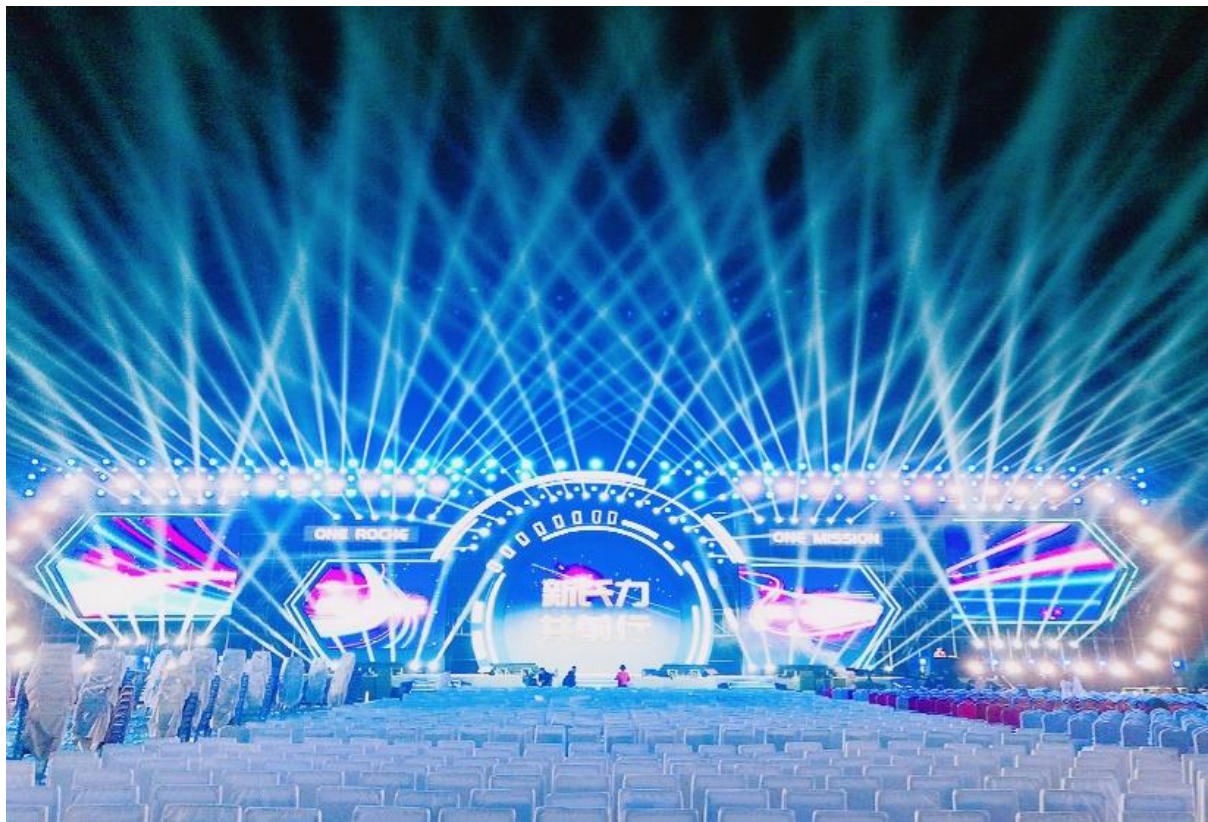

罗氏制药 4000人 Roche 4000 Pax